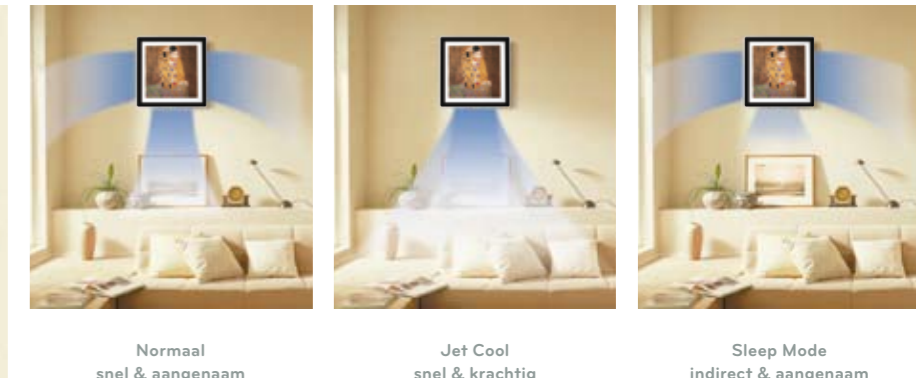

Comfortabel binnenklimaat

Door de geavanceerde invertertechnologie wordt de benodigde capaciteit continu afgestemd op de gewenste en gemeten ruimtetemperatuur. Dit garandeert een tochtvrij binnenklimaat. Ook kunnen de uitblaaslouvers automatisch op en neer bewegen ten behoeve van een natuurlijke en comfortabele luchtstroming.