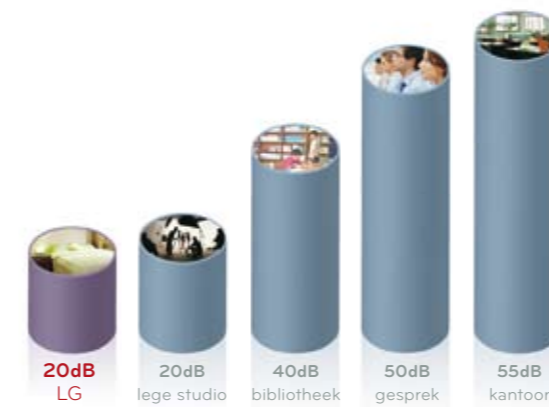

Stilste unit in de markt

De Art Cool units beschikken over een zeer laag geluidsniveau. In de slaapstand produceren de units slechts een geluidsniveau van 20 dB(A)*. Hierdoor verraadt alleen het aangename binnenklimaat de aanwezigheid van de Art Cool unit.